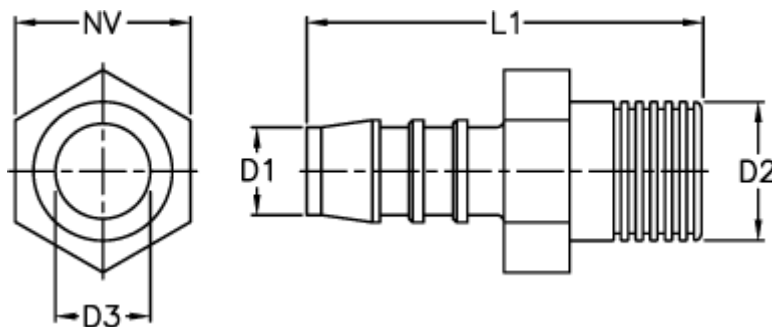

Article number: 027108904004

Description: Norma hose coupling GES 4 / M12x1,5

## Measures

---

D1 = 4

D2 = M12 x 1,5

D3 = 2.5

L1 = 32.0

NV = 14